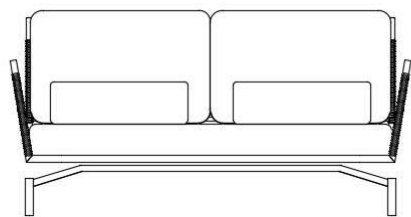

BRETON

SOFA
MASH

POR
FELLIPE ROCHA

SOFA
MASH

BRETON

Sofa Mash

80cm
32"

160|180|200|220|240|260cm
63|71|79|87|95|102"

82cm
32"

SOFA
MASH

BRETON

SOFA
MASH

BRETON

 Estrutura de alumínio em corda 6mm e pintado.

Pés em alumínio pintado.

Assento e encosto revestidos em tecido fornecido e em espuma de alta densidade.

Medidas podem apresentar leves variações. Nos reservamos o direito de efetuar essas alterações sem consulta prévia.

SOFA

MASH

BRETON