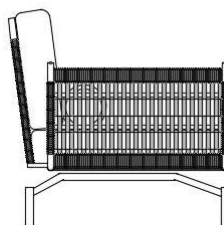

BRETON

SOFA
MASH

POR
FELLIPE ROCHA

SOFA
MASH

BRETON

Sofa Mash

80cm
32"

160|180|200|220|240|260cm
63|71|79|87|95|102"

82cm
32"

SOFA
MASH

BRETON

SOFA
MASH

BRETON

 Estrutura de alumínio em corda 6mm e pintado.

Pés em alumínio pintado.

Assento e encosto revestidos em tecido fornecido e em espuma de alta densidade.

Medidas podem apresentar leves variações. Nos reservamos o direito de efetuar essas alterações sem consulta prévia.

SOFA

MASH

BRETON