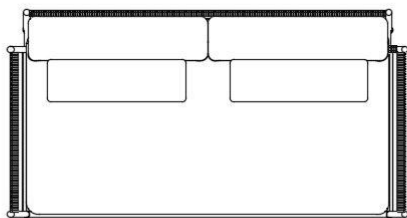

BRETON

SOFA
MASH

POR
FELLIPE ROCHA

SOFA
MASH

BRETON

Sofa Mash

80cm
32"

160|180|200|220|240|260cm
63|71|79|87|95|102"

82cm
32"

SOFA
MASH

BRETON

SOFA
MASH

BRETON

 Estrutura de alumínio em corda 6mm e pintado.

Pés em alumínio pintado.

Assento e encosto revestidos em tecido fornecido e em espuma de alta densidade.